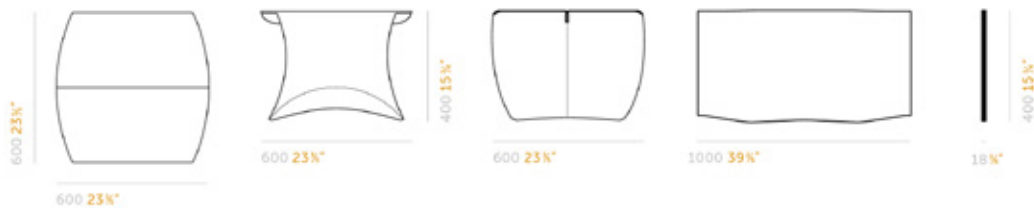

Grafikmaße und Vermaung flux coffee

Groenangaben coffe small

Groenangaben coffe big

Auf den nachfolgenden Seite finden Sie ein Zeichnungstemplate im Mastab 1:1

Seite 2 = coffee small / Seite 3 = coffee big

- Bitte legen Sie Ihre Datei in dem in der Grafik vorgegebenen Dateiformat an.
Beachten Sie folgenden **Mindestabstand** fur die Platzierung wichtiger Bildelemente (z. B. Logos, Texte) zum Rand:
Mindestabstand umlaufend 2 cm
- Bitte legen Sie Ihre Datei in dem Mastab 1:1, 1:2 oder 1:4 an.
- Bitte legen Sie zusatzlich zu dem Dateiformat je Seite 5 mm Beschnitt an.