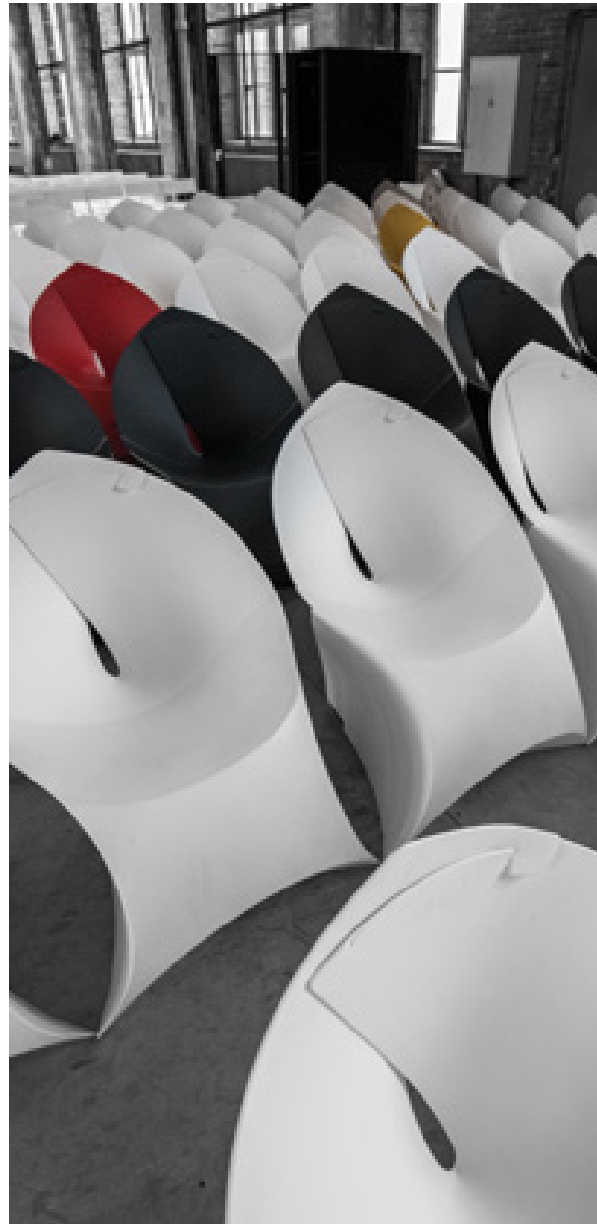

Join the fold.

Wir lieben Designermöbel.
Wir lieben auch Dinge, die einfach,
flexibel und dauerhaft sind.

Unsere Möbel vereinigen diese 3 Eigenschaften.
Sie sparen dadurch bis zu 97% Platz
während Lagerung und Transport.