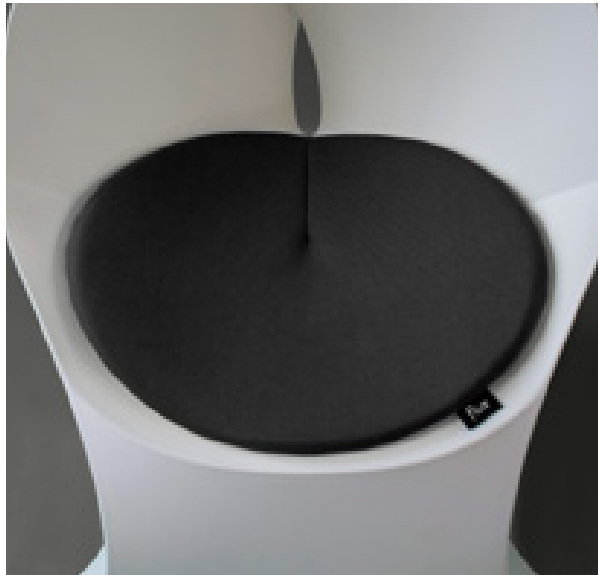

## The Flux Chair

Der flux chair ist preisgekröntes, echt niederländisches Design. Zusammen gelegt sieht er aus wie ein gigantischer Briefumschlag und verwandelt sich beim Auseinanderfalten in einen Designerstuhl. Kein Werkzeug notwendig.

## The Chair Pad

Das neue Kissen für den flux chair ist komfortabel, einfach zu lagern und einfach zu reinigen.

Es ist leicht oval geformt und passt genau in die Sitzfläche des Stuhls.

removable  
cover

machine  
wash

## The Tablet Tower

Präsentieren Sie Ihre digitalen Inhalte richtig stylisch.

Der Tablet Tower ist eine funktionale und moderne Skulptur.

Er lässt sich auf der Rückseite verschließen, so dass Ihr Tablet immer gesichert ist.