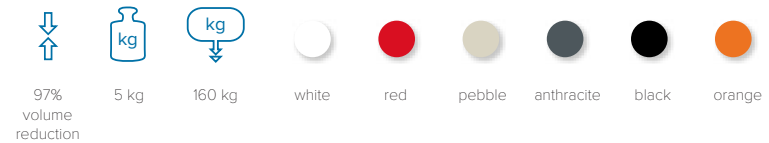

The Flux Chair

Der flux chair ist preisgekröntes, echt niederländisches Design. Zusammen gelegt sieht er aus wie ein gigantischer Briefumschlag und verwandelt sich beim Auseinanderfalten in einen Designerstuhl. Kein Werkzeug notwendig.